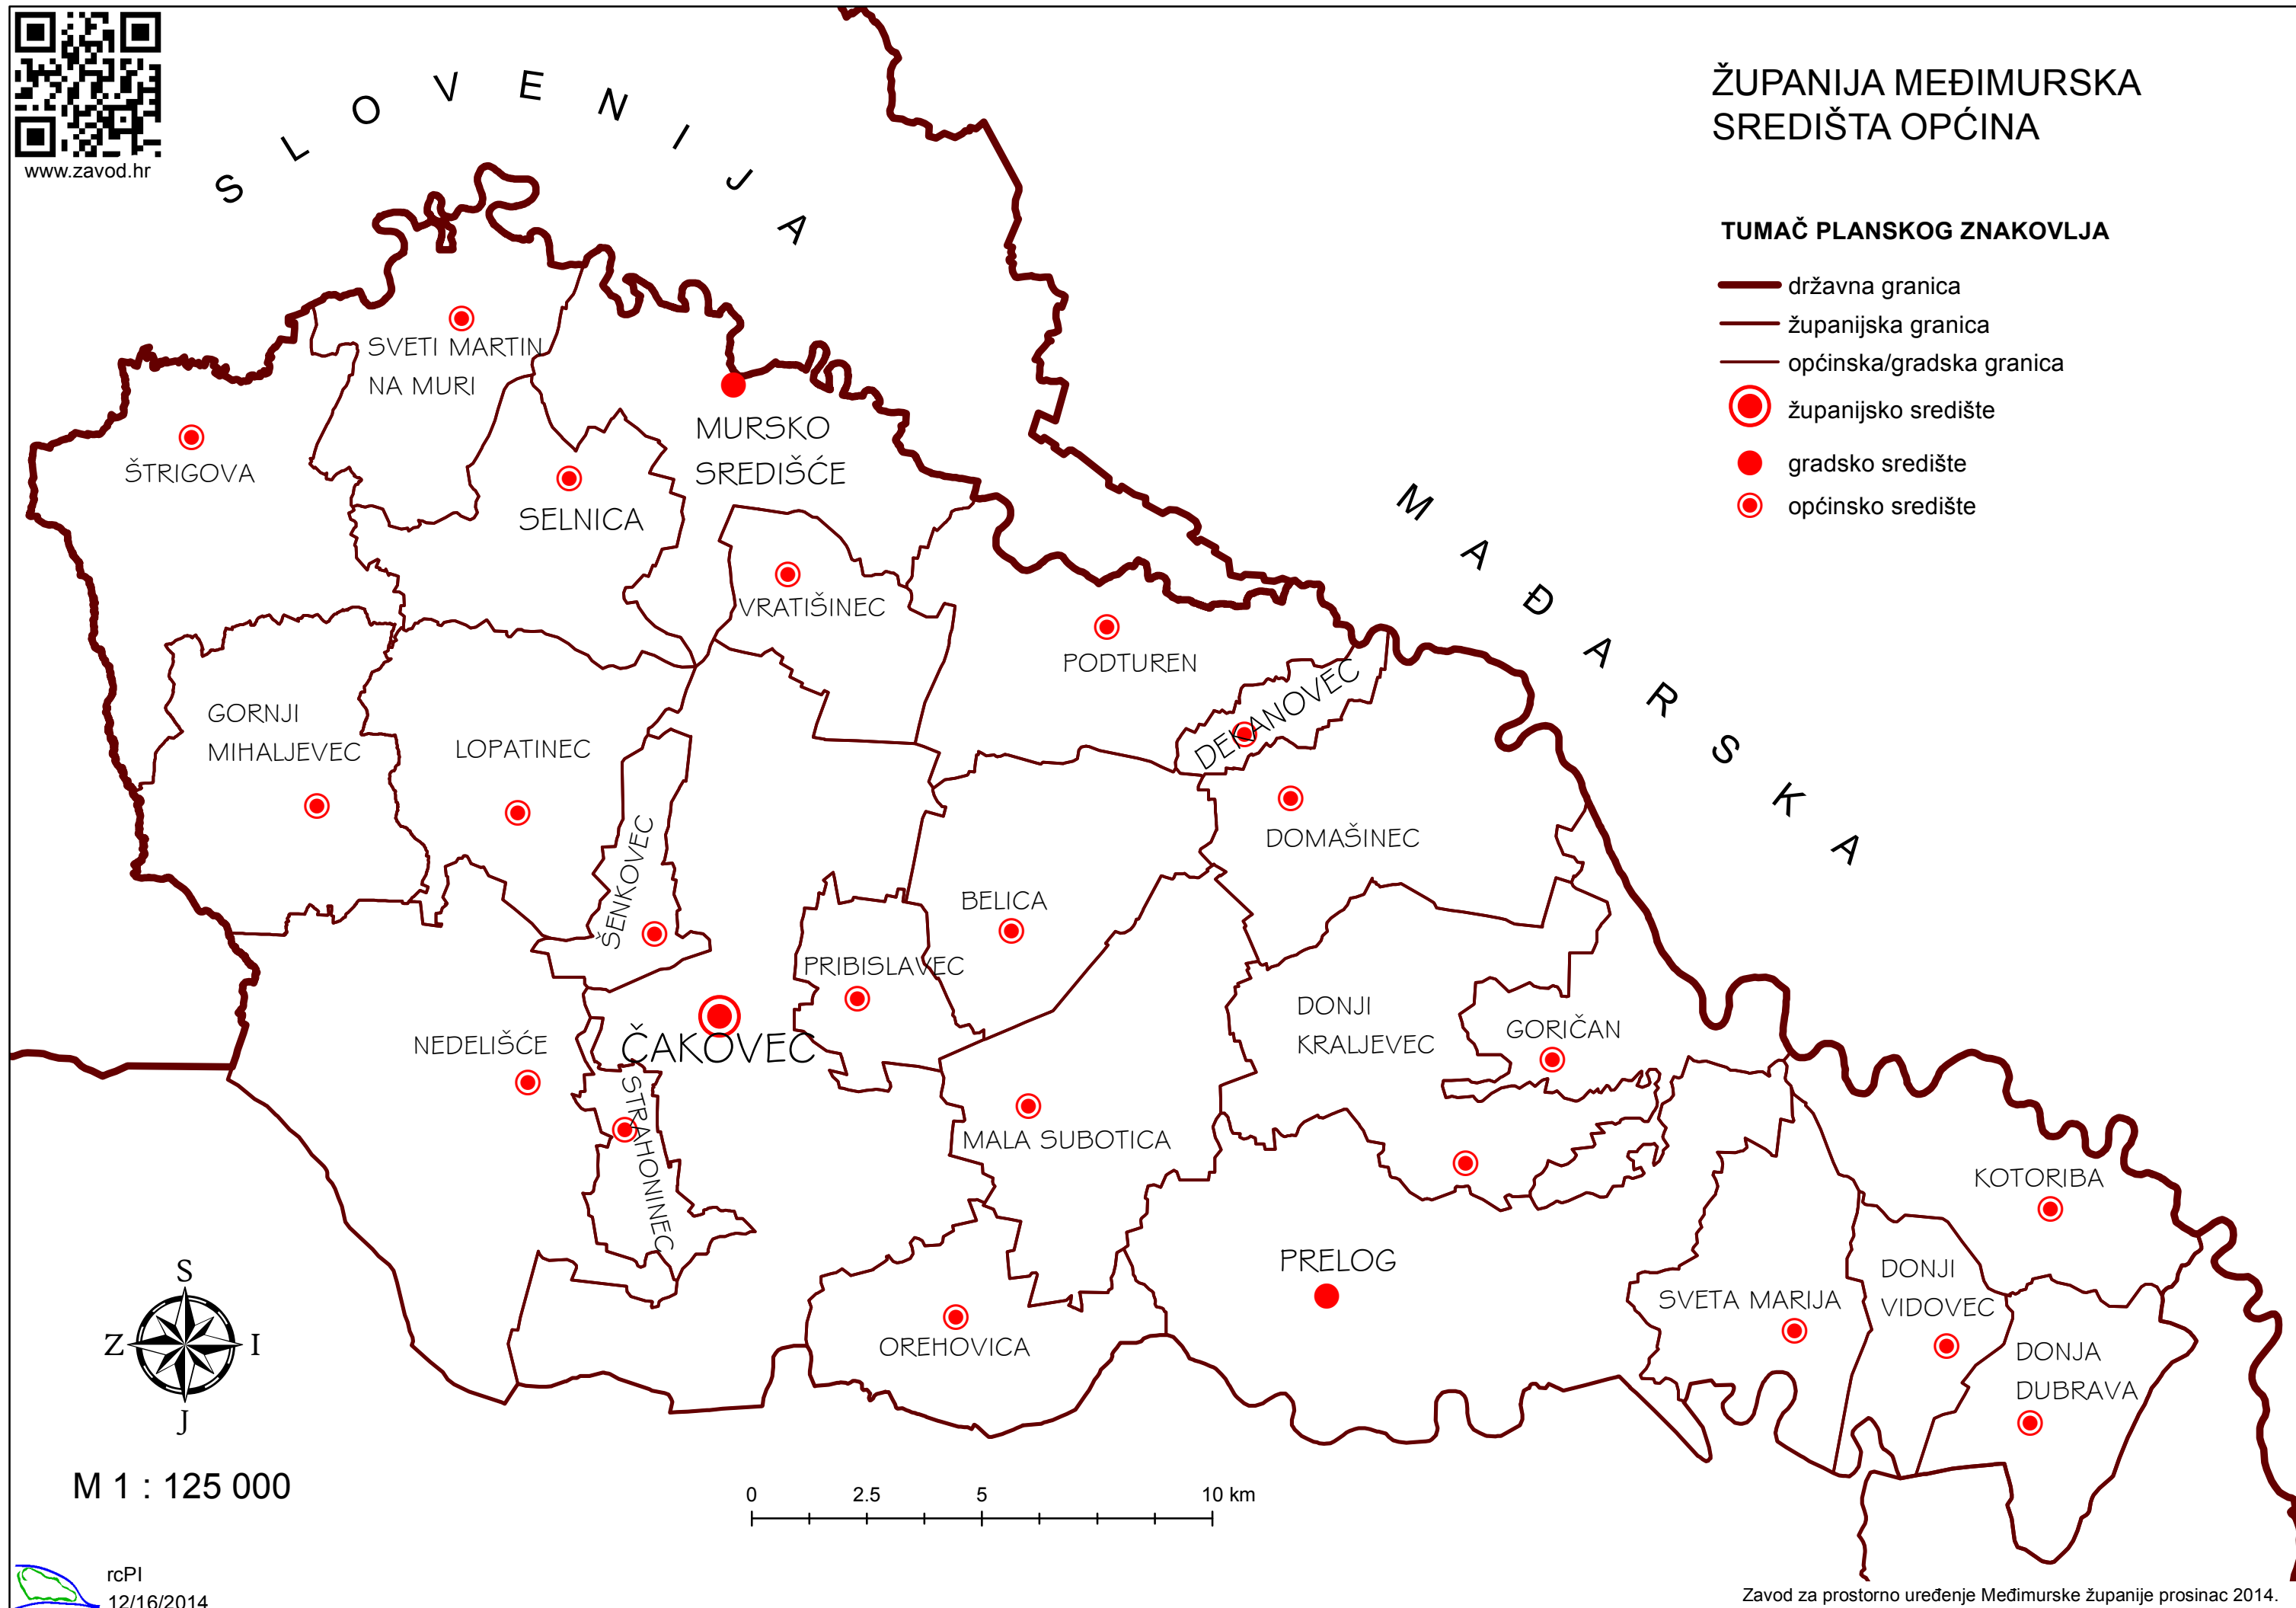

www.zavod.hr

ŽUPANIJA MEĐIMURSKA SREDIŠTA OPĆINA

TUMAČ PLANSKOG ZNAKOVLJA

-  državna granica
-  županijska granica
-  općinska/gradska granica
-  županijsko središte
-  gradsko središte
-  općinsko središte

M 1 : 125 000