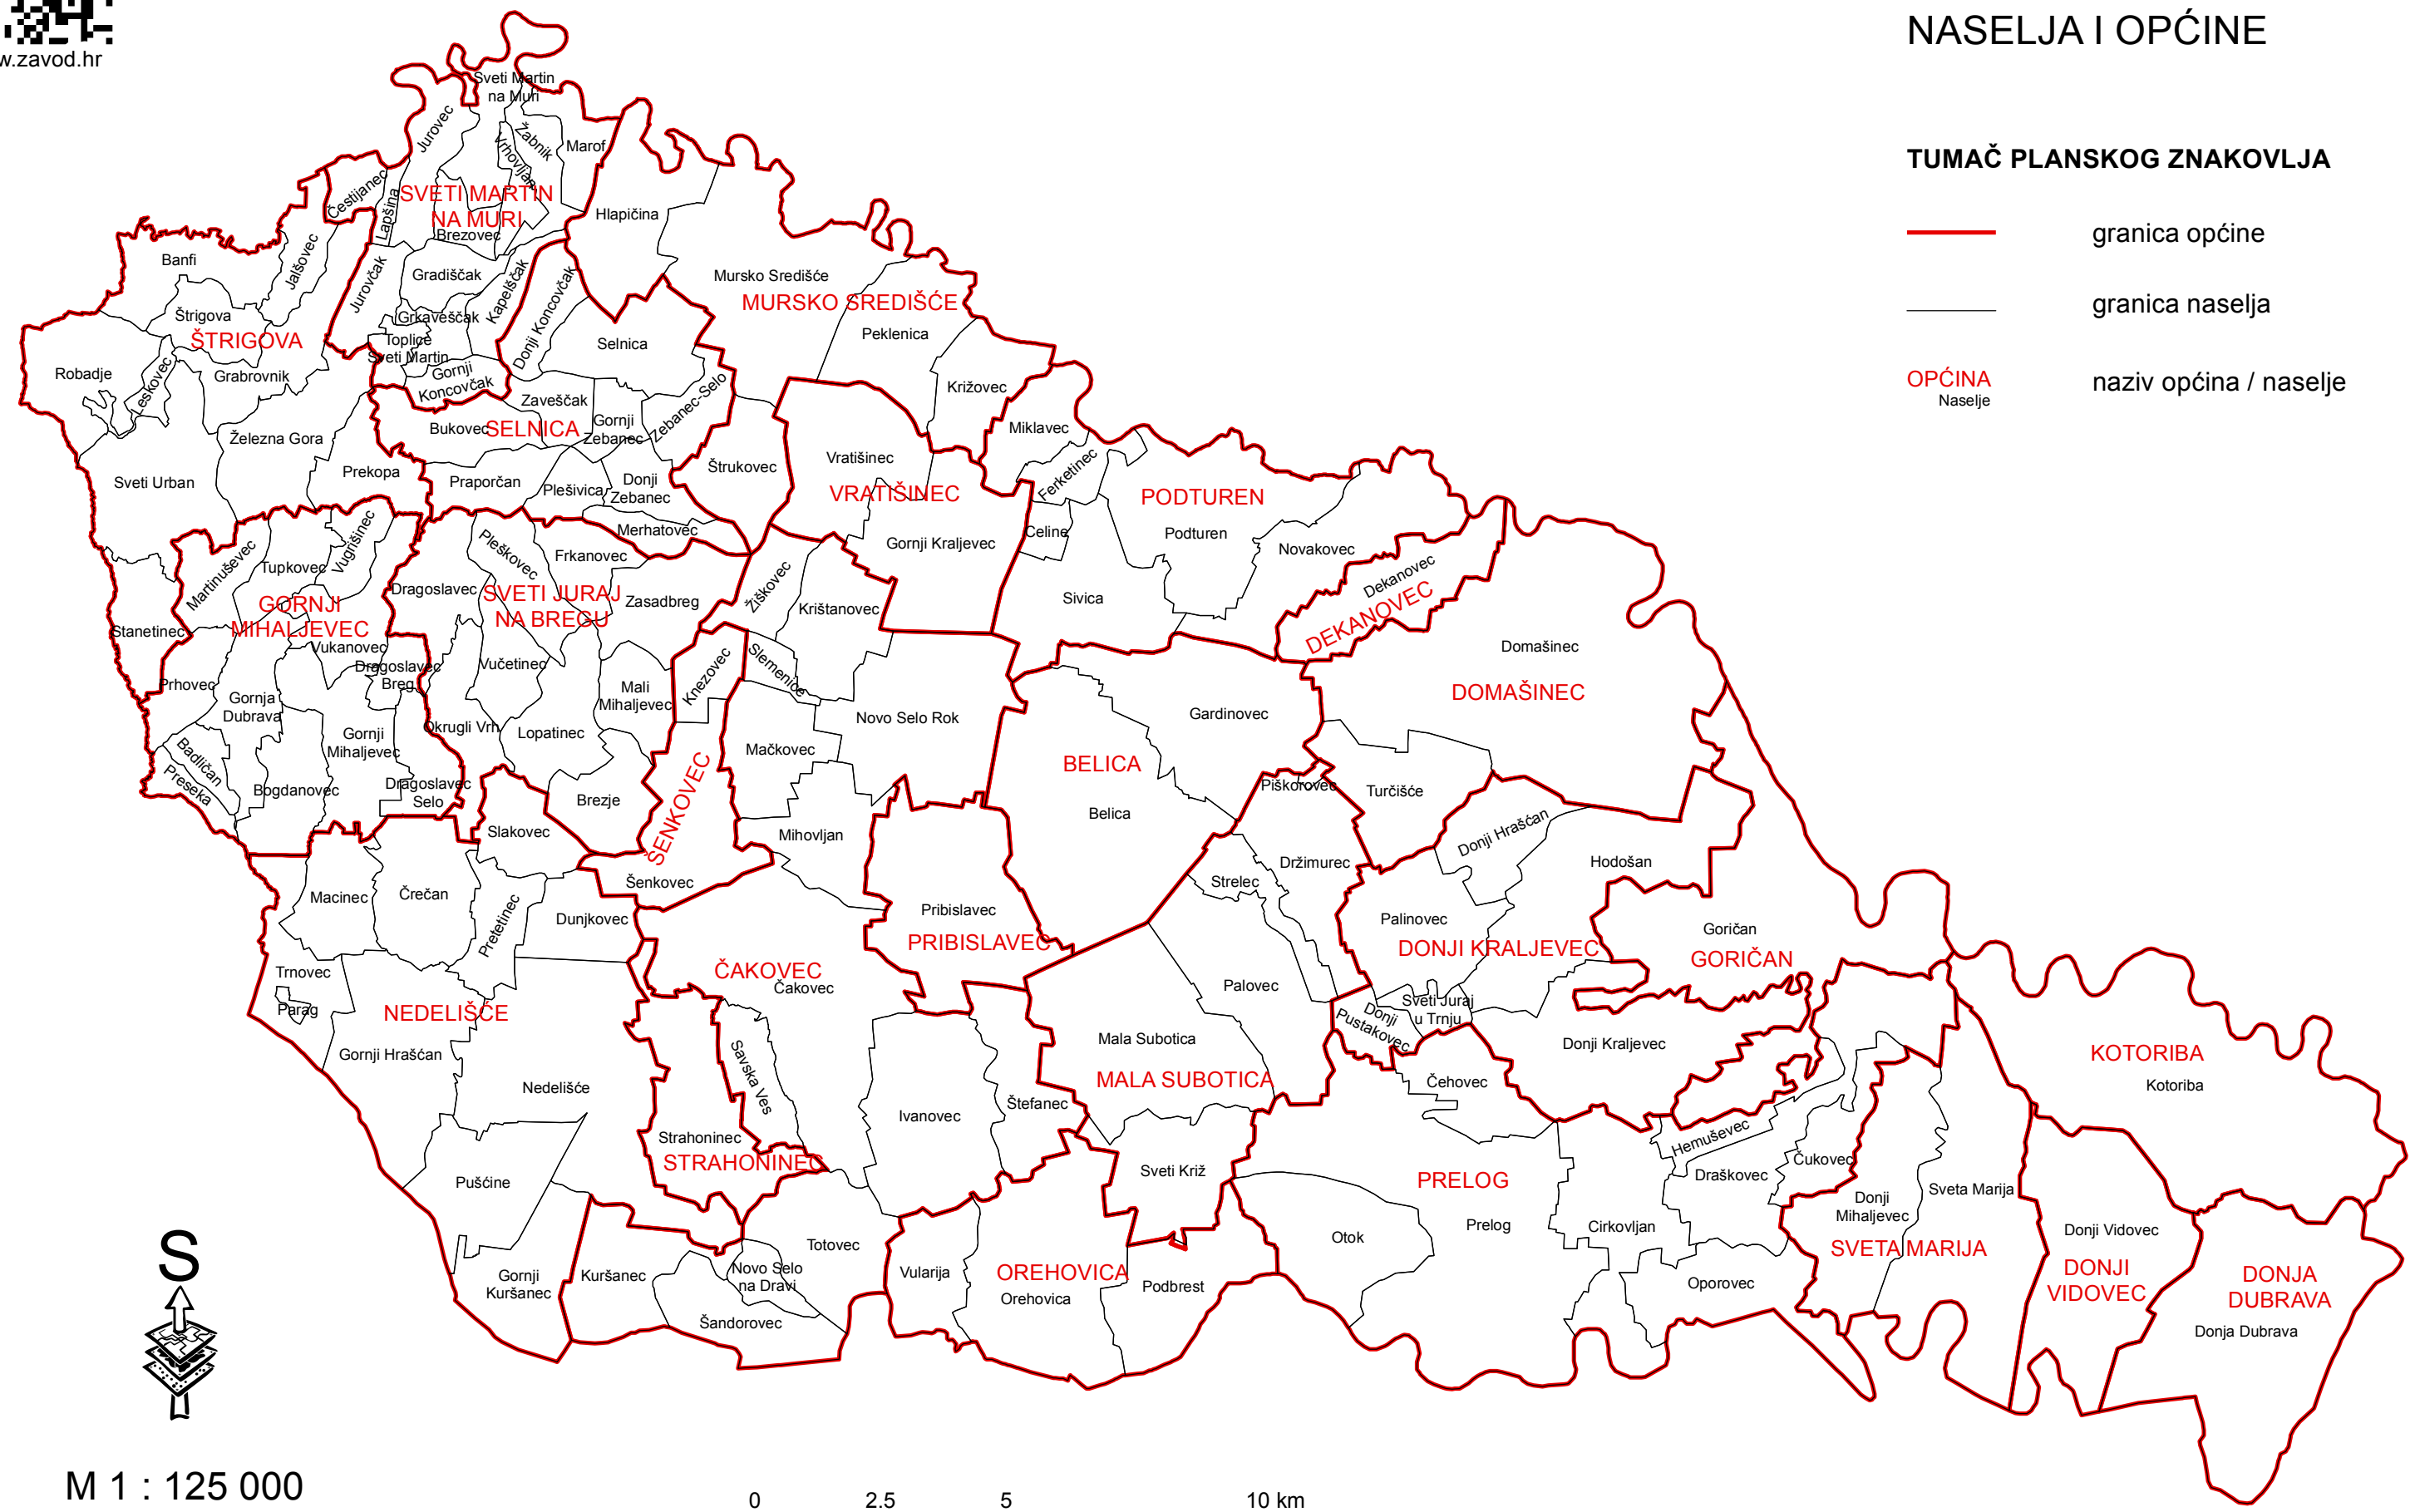

# ŽUPANIJA MEĐIMURSKA NASELJA I OPĆINE

## TUMAČ PLANSKOG ZNAKOVLJA

-  granica općine
-  granica naselja
- OPĆINA**  
Naselje      naziv općina / naselje

M 1 : 125 000