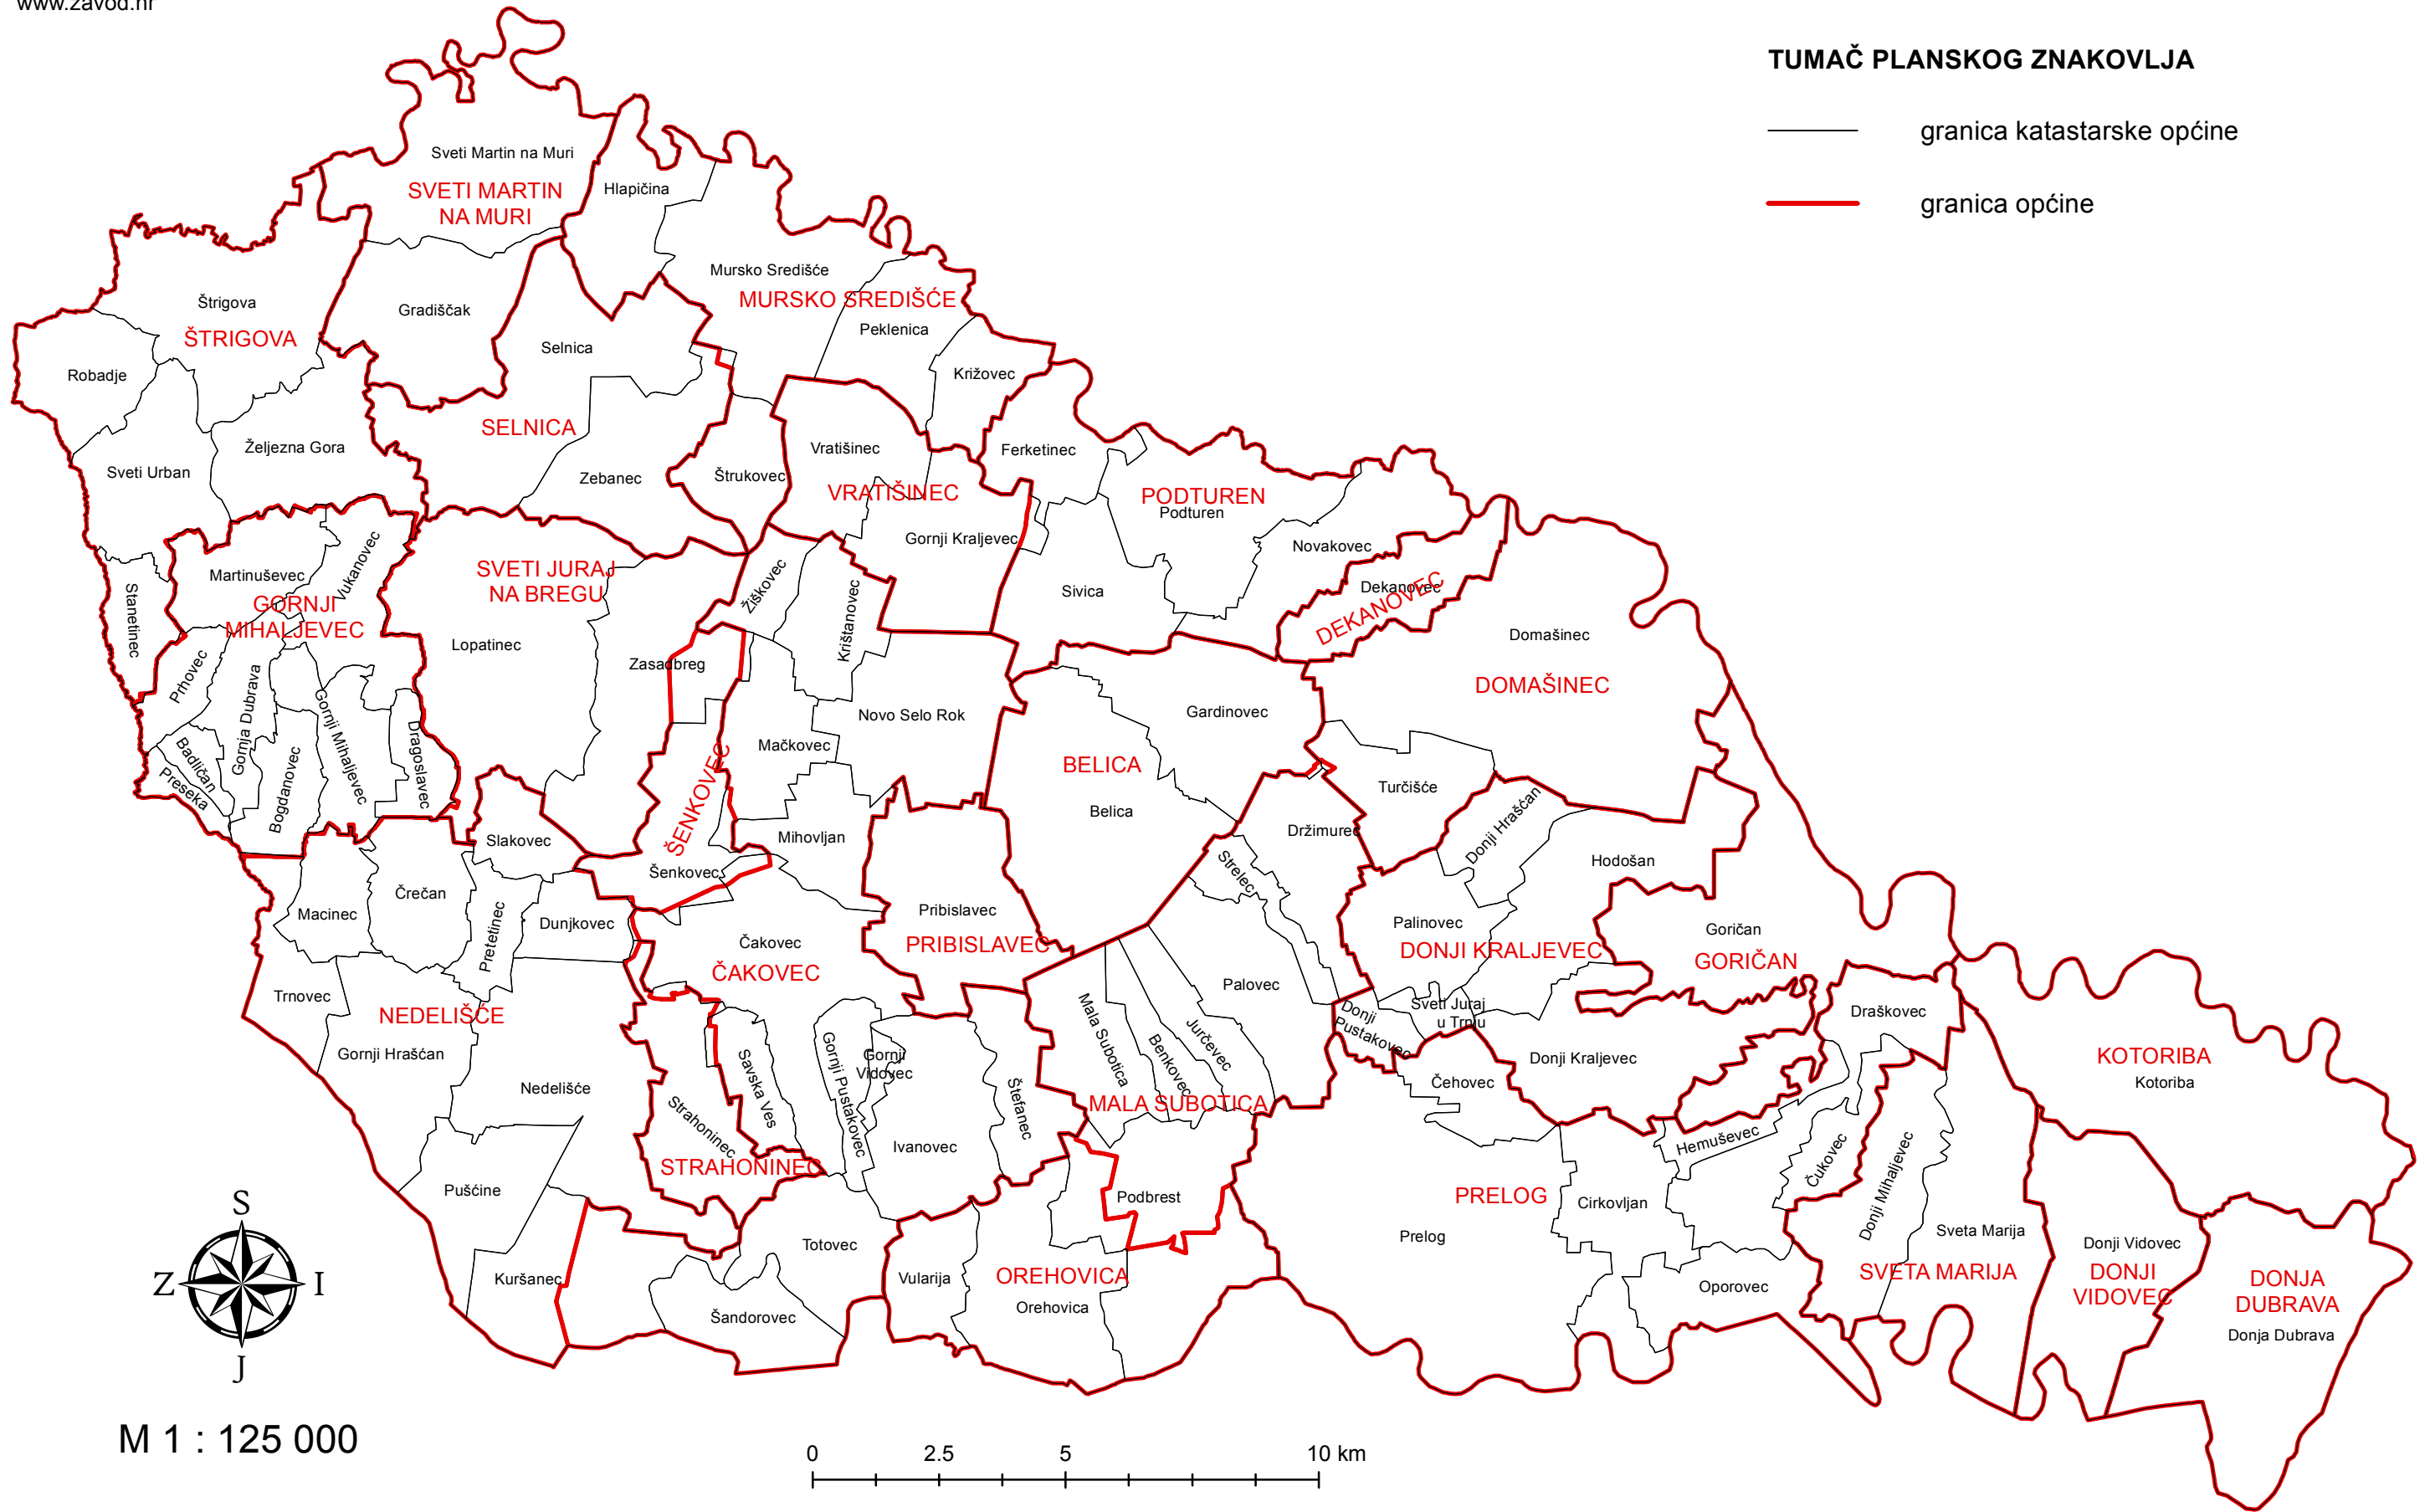

# ŽUPANIJA MEĐIMURSKA KATASTARSKE OPĆINE

## TUMAČ PLANSKOG ZNAKOVLJA

- granica katastarske općine
- granica općine

M 1 : 125 000